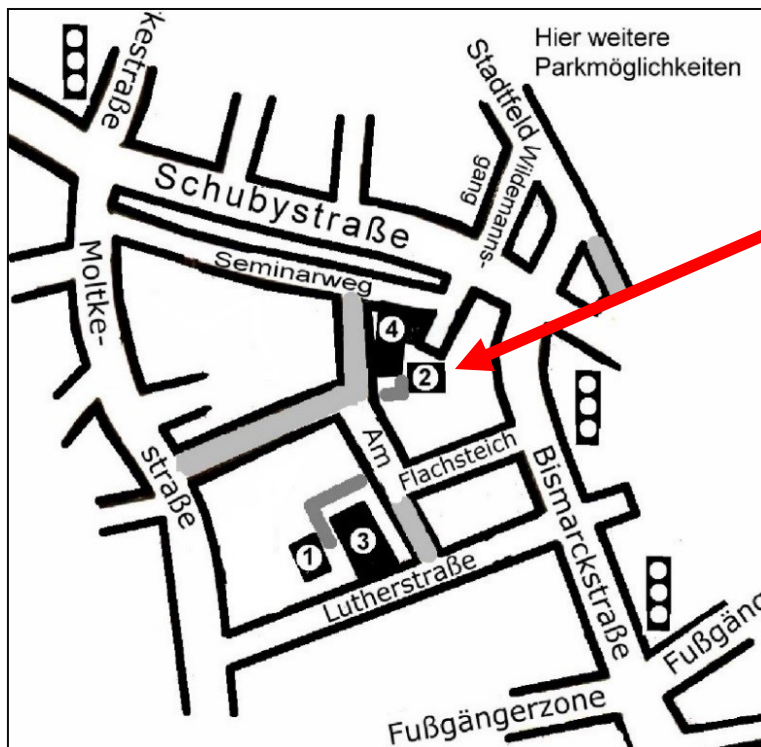

Wegbeschreibung

Legende:

- 1 Büro des LFS
- 2 Kurshaus des LFS
  Schubystraße 21 a
  24837 Schleswig
- 3 Schule des LFZ
  Hören und
  Kommunikation
- 4 Internat des LFZ
  Hören und
  Kommunikation