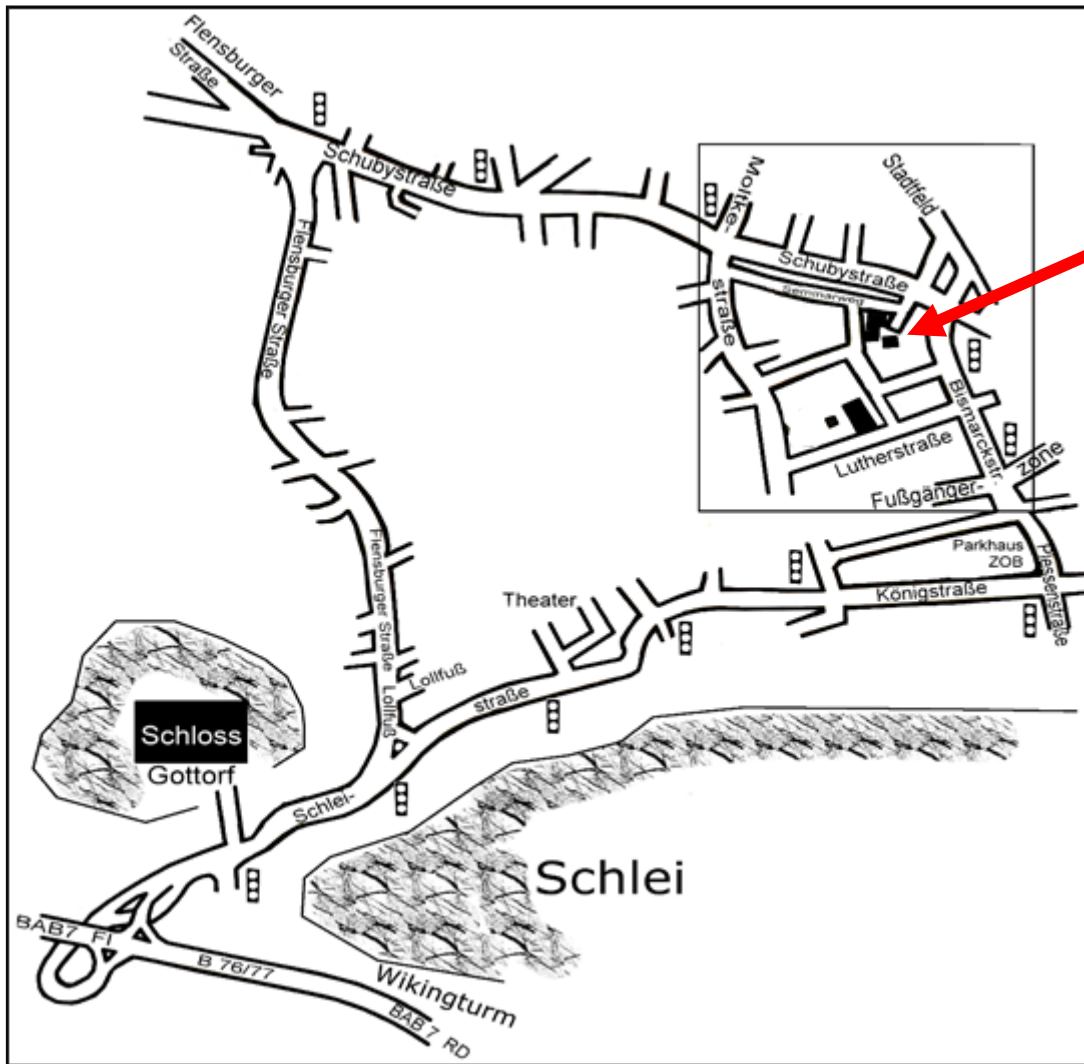

Wegbeschreibung

Legende:

- 1 Büro des LFS
- 2 Kurshaus des LFS
  Schubystraße 21 a
  24837 Schleswig
- 3 Schule des LFZ
  Hören und
  Kommunikation
- 4 Internat des LFZ
  Hören und
  Kommunikation