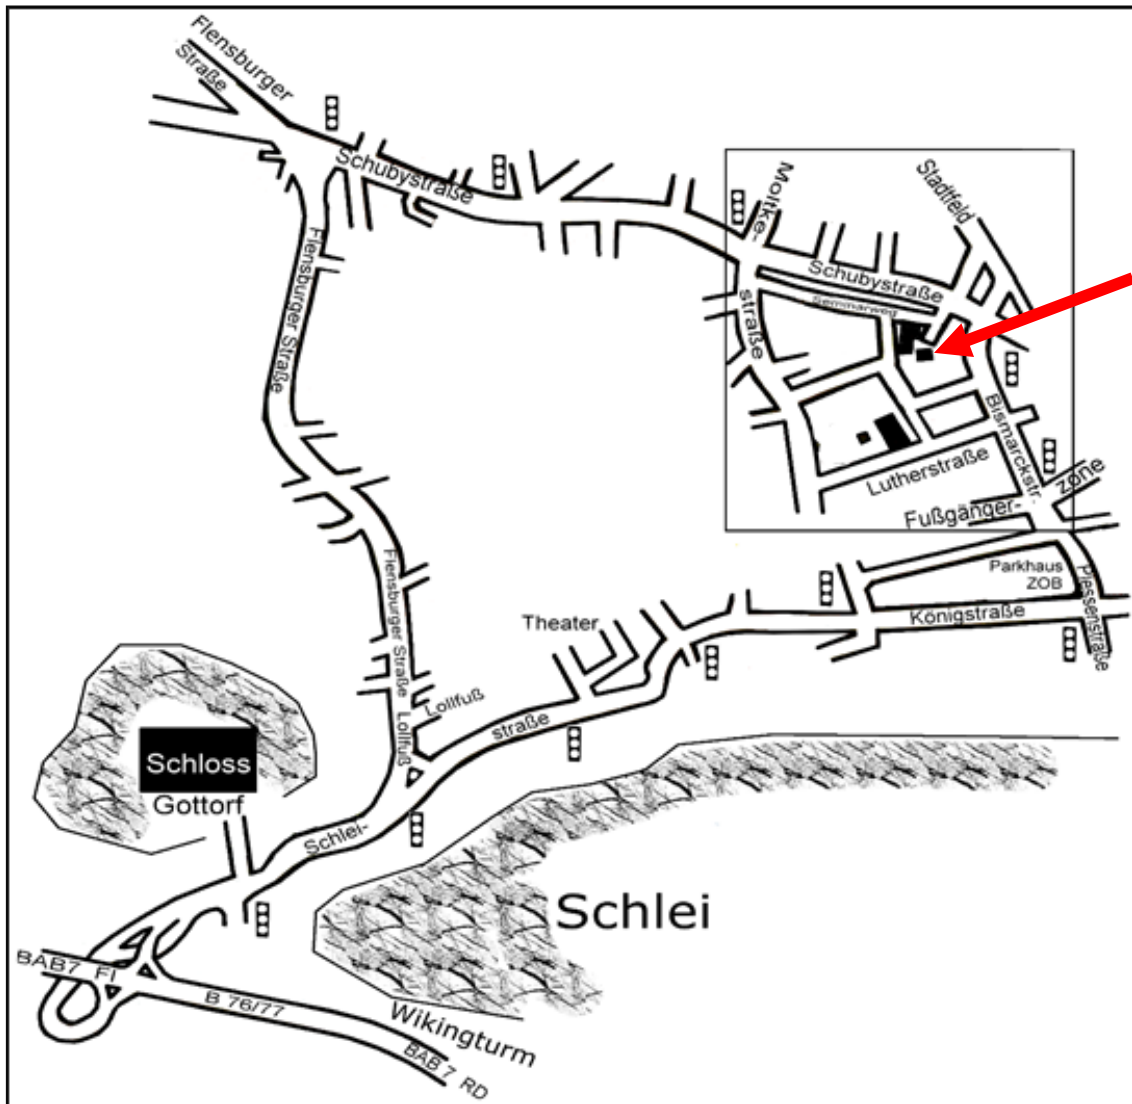

Wegbeschreibung

Legende:

- 1 Büro des LFS
- 2 **Kurshaus des LFS
  Schubystraße 21 a
  24837 Schleswig**
- 3 Schule des LFZ
  Hören und
  Kommunikation
- 4 Internat des LFZ
  Hören und
  Kommunikation